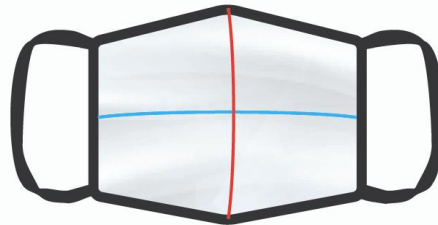

FACE MASK SIZING CHART

TABLEAU DES TAILLES DES MASQUES FACIAUX

MEASURE FROM THE BRIDGE OF YOUR NOSE TO YOUR CHIN (RED LINE).
 MEASURE THE WIDTH OF YOUR FACE FROM EAR TO EAR (BLUE LINE).

MESUREZ DE L'ARÊTE DU NEZ AU MENTON (LIGNE ROUGE).
 MESUREZ LA LARGEUR DE VOTRE VISAGE D'UNE OREILLE A L'AUTRE (LIGNE BLEUE).

XS/TP

S/P

M

L/G

MASK MEASUREMENTS

LES MESURES DES MASQUES

| | EXTRA SMALL TRÈS PETIT | SMALL PETIT | MEDIUM MOYENNE | LARGE GRAND |
|------------------------------------|---------------------------|----------------|-------------------|----------------|
| MASK HEIGHT: HAUTEUR DU MASQUE: | 3.75" | 4.5" | 5" | 5.75" |
| MASK WIDTH: LARGEUR DU MASQUE: | 6.5" | 6.5" | 7" | 7" |