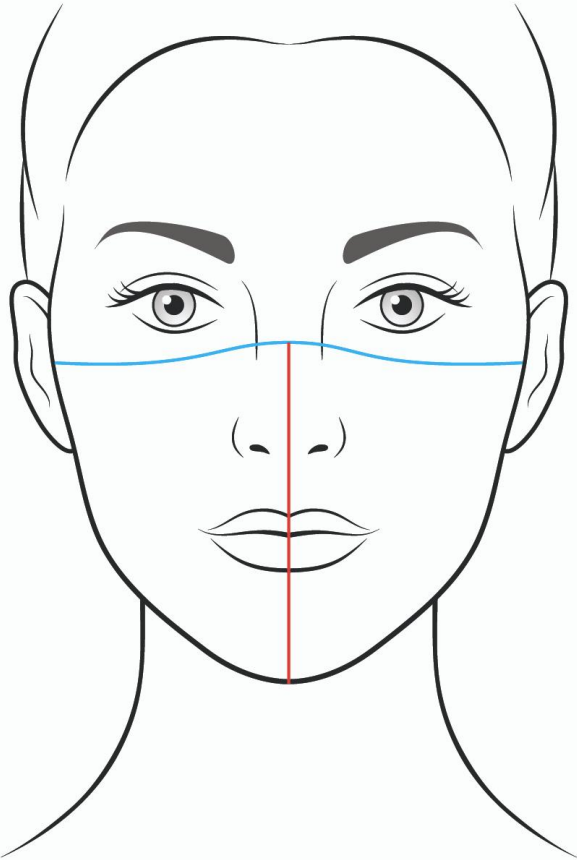

FACE MASK SIZING CHART

TABLEAU DES TAILLES DES MASQUES FACIAUX

MEASURE FROM THE BRIDGE OF YOUR NOSE TO YOUR CHIN (RED LINE).
 MEASURE THE WIDTH OF YOUR FACE FROM EAR TO EAR (BLUE LINE).

MESUREZ DE L'ARÊTE DU NEZ AU MENTON (LIGNE ROUGE).
 MESUREZ LA LARGEUR DE VOTRE VISAGE D'UNE OREILLE A L'AUTRE (LIGNE BLEUE).

XS/TP

S/P

M

L/G

MASK MEASUREMENTS

LES MESURES DES MASQUES

| | EXTRA SMALL TRÈS PETIT | SMALL PETIT | MEDIUM MOYENNE | LARGE GRAND |
|------------------------------------|---------------------------|----------------|-------------------|----------------|
| MASK HEIGHT: HAUTEUR DU MASQUE: | 3.75" | 4.5" | 5" | 5.75" |
| MASK WIDTH: LARGEUR DU MASQUE: | 6.5" | 6.5" | 7" | 7" |

**ENSURE TO MEASURE CORRECTLY AS NO
 EXCHANGES FOR SIZE CAN BE MADE**