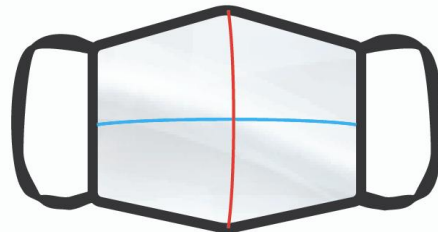

FACE MASK SIZING CHART

TABLEAU DES TAILLES DES MASQUES FACIAUX

MEASURE FROM THE BRIDGE OF YOUR NOSE TO YOUR CHIN (RED LINE).
 MEASURE THE WIDTH OF YOUR FACE FROM EAR TO EAR (BLUE LINE).

MESUREZ DE L'ARÊTE DU NEZ AU MENTON (LIGNE ROUGE).
 MESUREZ LA LARGEUR DE VOTRE VISAGE D'UNE OREILLE A L'AUTRE (LIGNE BLEUE).

XS/TP

S/P

M

L/G

MASK MEASUREMENTS

LES MESURES DES MASQUES

| | EXTRA SMALL TRÈS PETIT | SMALL PETIT | MEDIUM MOYENNE | LARGE GRAND |
|------------------------------------|---------------------------|----------------|-------------------|----------------|
| MASK HEIGHT: HAUTEUR DU MASQUE: | 3.75" | 4.5" | 5" | 5.75" |
| MASK WIDTH: LARGEUR DU MASQUE: | 6.5" | 6.5" | 7" | 7" |